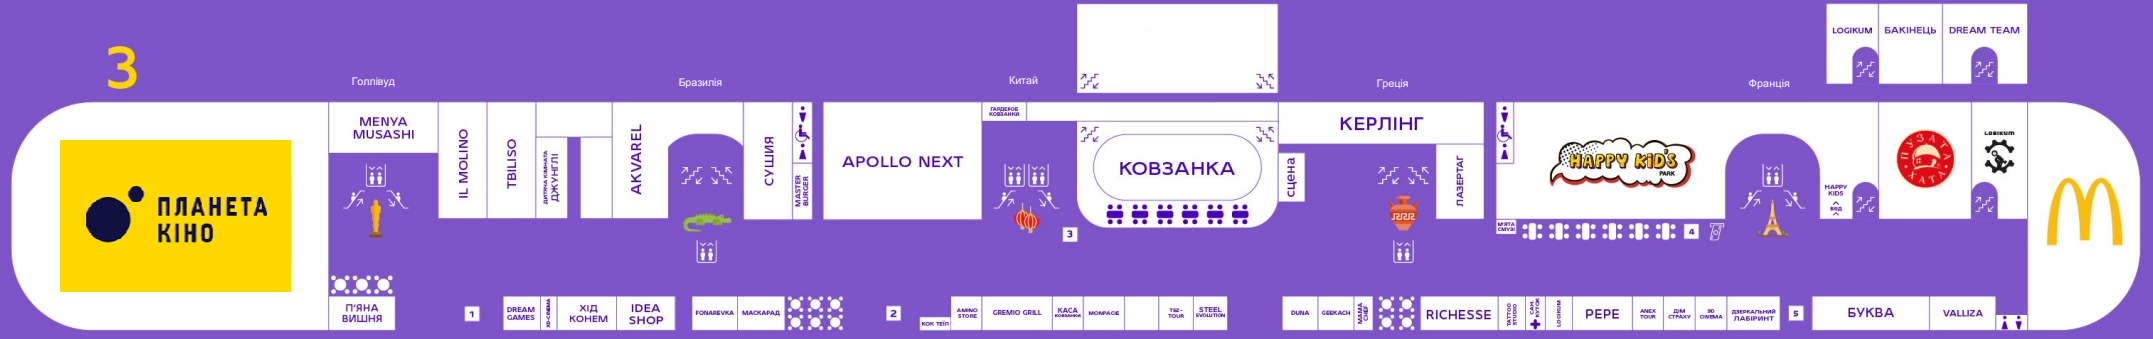

Антресоль

3